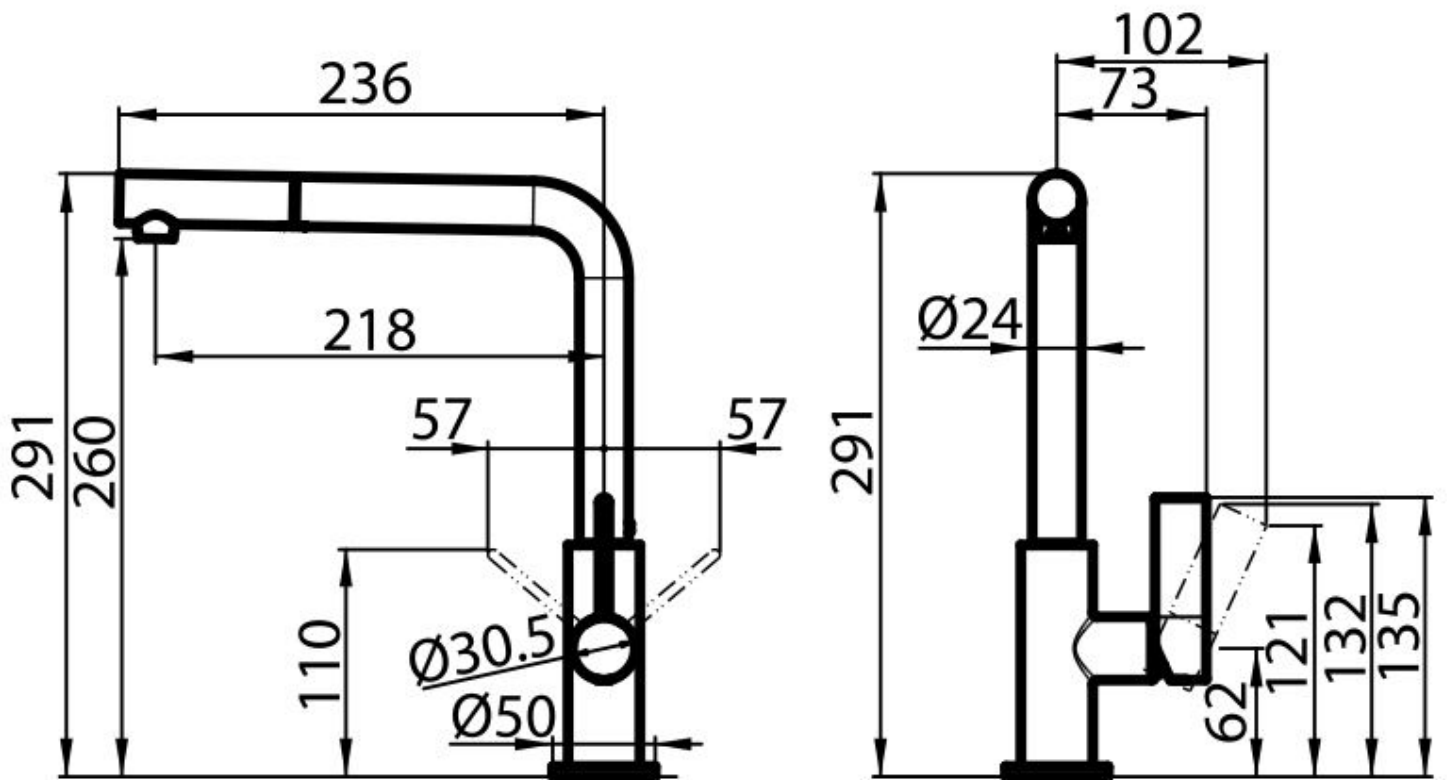

Miscelatore Omega Plus

Miscelatori

Codice: 8497 020

CARATTERISTICHE

CANNA ESTRAIBILE	La bocca del miscelatore è estraibile per poter raggiungere agevolmente ogni zona del lavello.
PIASTRA DI RINFORZO	Tutti i miscelatori Foster hanno in dotazione la piastra di rinforzo che fornisce perfetta stabilità su qualsiasi lavello.
ROTAZIONE CANNA	Tutti i miscelatori sono dotati di un ampio angolo di rotazione. Alcuni modelli permettono una rotazione completa di 360°.

DETTAGLI

Tipo miscelatore	Miscelatore con canna girevole ed estraibile
Materiale	Ottone
Texture	Cromato
Angolo di rotazione	360°
Base d'appoggio	ø50 mm

Cartuccia Con dischi ceramici

Foro mixer \varnothing 35 mm

Ingombro posteriore 35mm

Spessore max top 40mm

DATI TECNICI

GALLERIA FOTOGRAFICA